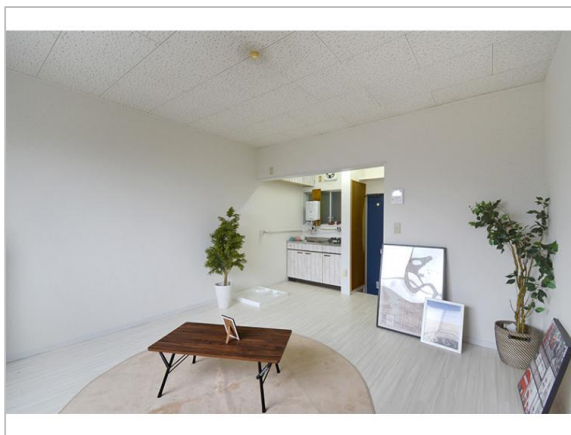

貸アパート・貸マンション

1R

甲府市
岩窪町

賃料
1.9万円

敷金・礼金なし!保証会社利用必須。入居時クリーニング代(入居時)18,000円
敷金・礼金なし!保証会社利用必須。入居時クリーニング代(入居時)18,000円・ペット飼育は礼金1ヶ月

礼金 0ヶ月
敷金 0ヶ月

所在地	甲府市岩窪町
建物名	ラ・ネージュレザン107
取引態様	
共益費	3千円
保険	550円/月
専有面積	20.5㎡ 6.2坪
構造	木造・木質系
詳細間取	洋8
引渡/入居日	即可能
トイレ種類	水洗
通学区	
駐車場	有料 1台あたり 3千円/月
完成年月日	1986年06月
交通	
設備	室内洗濯機置き場・モニター付きインターホン
備考	※ペット飼育は礼金1ヶ月